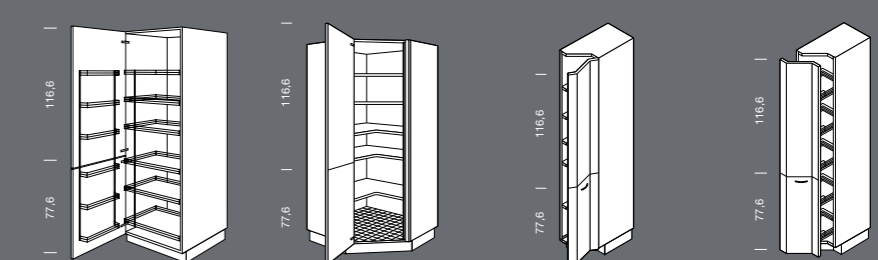

**SRA** Scaffale terminale  
obliquo  
*Estantería terminal*  
achaflanada  
Larghezza Ancho  
30 cm

**Colonne alte 195 cm**  
*Mueble columna de 195 cm de altura*

**S** Colonna  
*Mueble columna*  
Larghezza Ancho 30,  
45, 50, 60 cm

**SB** Colonna per scope  
*Mueble columna*  
escobero Larghezza  
Ancho 30, 45, 50,  
60 cm

**SA** Colonna per  
provviste  
*Mueble columna*  
despensero  
Larghezza Ancho 30,  
45 cm

**SIA** Colonna per  
provviste  
*Mueble columna*  
despensero  
Larghezza Ancho 30,  
45, 50, 60 cm