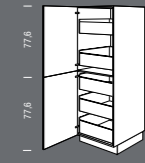

SIA Colonna per
provviste
Mueble columna
despensero
Larghezza Ancho 30,
45, 50, 60 cm