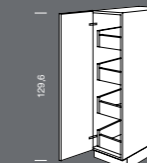

SIA Colonna per
provviste
Mueble columna
despensero
Larghezza Ancho 30,
45, 50, 60 cm