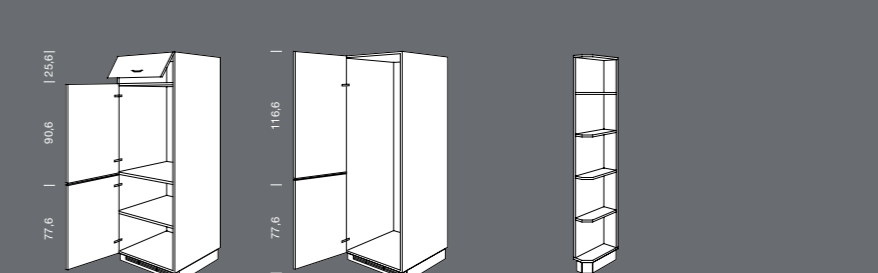

SU Colonna per frigo-
rifero
Mueble columna para
frigorífico
Altezza nicchia *Altura*
del hueco 88 cm

SU Colonna per frigo-
rifero
Mueble columna para
frigorífico
Altezza nicchia *Altura*
del hueco 178 cm

SRA Scaffale terminale
Estantería terminal
achaflanada
Larghezza Ancho
30 cm