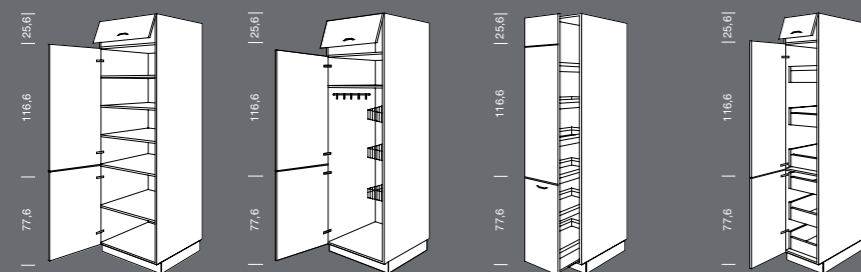

Colonne alte 221 cm
Mueble columna de 221 cm de altura

S Colonna
Mueble columna
Larghezza Ancho 30,
45, 50, 60 cm

SB Colonna per scope
Mueble columna
escobero Larghezza
Ancho 30, 45, 50,
60 cm

SA Colonna per
provviste
Mueble columna
despensero
Larghezza Ancho 30,
45 cm

SIA Colonna per
provviste
Mueble columna
despensero
Larghezza Ancho 30,
45, 50, 60 cm