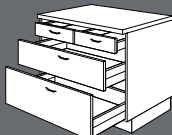

**UHT Base per canovacci**  
*Mueble bajo para paños de cocina*  
Larghezza Ancho  
15 cm

**UA Base con carrello**  
*Mueble bajo con gaveta*  
Larghezza Ancho 15 cm

**UAB Base per teglie e vassoi**  
*Mueble bajo para bandejas de horno y otras bandejas*  
Larghezza Ancho 15 cm

**UIA Base**  
*Mueble bajo*  
Larghezza Ancho 30,  
45, 50, 60 cm

**US Base**  
*Mueble bajo*  
Larghezza Ancho 30,  
40, 45, 50, 60 cm

**US Base**  
*Mueble bajo*  
Larghezza Ancho 80,  
90, 100 cm

**USA Base con carrello**  
*Mueble bajo con gaveta*  
Larghezza Ancho 30 cm

**U1S1A Base**  
*Mueble bajo*  
Larghezza Ancho 30,  
45, 50, 60 cm

**U3SA Base**  
*Mueble bajo*  
Larghezza Ancho 30,  
40, 45, 50, 60 cm

**US2A Base**  
*Mueble bajo*  
Larghezza Ancho 30,  
40, 45, 50, 60, 80, 90,  
100, 120 cm