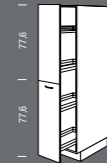

SA Colonna per
provviste
Mueble columna
despensero
Larghezza Ancho 30,
45 cm