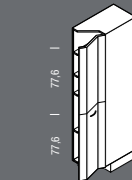

SV Colonna Vario
Mueble columna Vario
Larghezza Ancho
30 cm