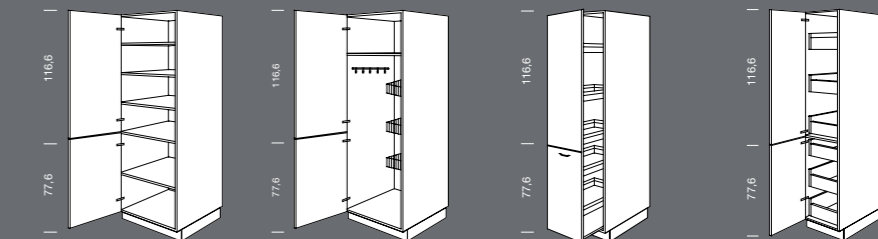

Colonne alte 195 cm
Mueble columna de 195 cm de altura

S Colonna
Mueble columna
Larghezza Ancho 30,
45, 50, 60 cm

SB Colonna per scope
Mueble columna
escobero Larghezza
Ancho 30, 45, 50,
60 cm

SA Colonna per
provviste
Mueble columna
despensero
Larghezza Ancho 30,
45 cm

SIA Colonna per
provviste
Mueble columna
despensero
Larghezza Ancho 30,
45, 50, 60 cm