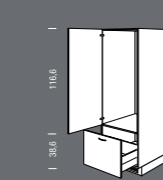

SUA Colonna
Mueble columna
Altezza nicchia
Distancia mueble
alto/bajo 102 cm,
Larghezza
Ancho 60 cm