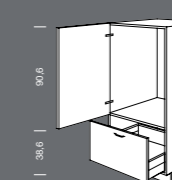

SU Colonna
Mueble columna
Altezza nicchia
Distancia mueble
alto/bajo 88 cm,
Larghezza Ancho
60 cm