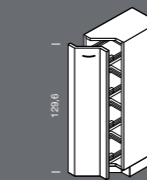

SVA Colonna Vario
Mueble columna Vario
Larghezza Ancho 30 cm