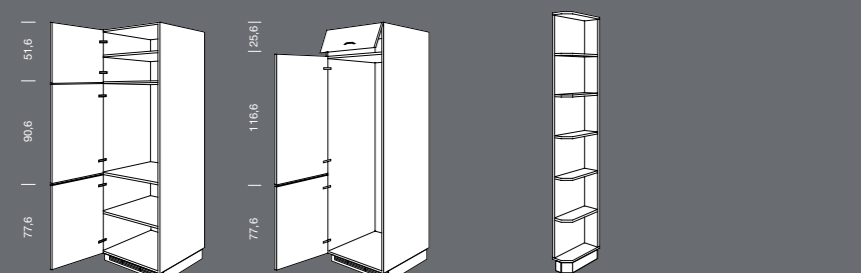

SU Colonna per frigo-
rifero
Mueble columna para
frigorífico
Altezza nicchia *Altura*
del hueco 88 cm

SU Colonna per frigo-
rifero
Mueble columna para
frigorífico
Altezza nicchia *Altura*
del hueco 178 cm

SRA Scaffale terminale
Estantería terminal
achaflanada
Larghezza Ancho
30 cm