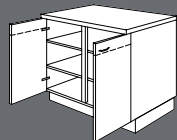

**Basi alte 78 cm**

**Muebles bajos de 78 cm de altura**

Le varianti qui illustrate rappresentano solo una parte della gamma completa ALNO. Modifiche nelle esecuzioni, soprattutto a livello di miglioramento tecnico, sono possibili in qualsiasi momento. *El resumen aquí ofrecido sólo es un extracto de la gama de productos ALNO. En cualquier momento pueden efectuarse cambios en los modelos, en particular, mejoras técnicas.*

**U Base**  
*Mueble bajo*  
Larghezza Ancho 30,  
40, 45, 50, 60 cm

**U Base**  
*Mueble bajo*  
Larghezza Ancho 80,  
90, 100 cm

**UHT Base per canovacci**  
*Mueble bajo para paños de cocina*  
Larghezza Ancho  
30 cm