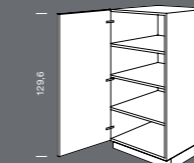

Colonne alte 130 cm
Mueble columna de 130 cm de altura

S Colonna
Mueble columna
Larghezza Ancho 30,
45, 50, 60 cm