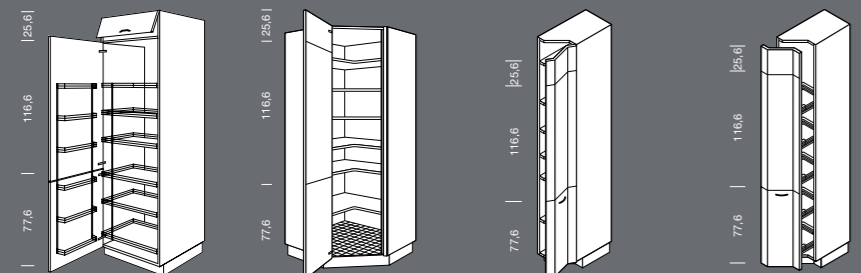

**HK** Pensile con anta a ribaltina  
*Mueble colgante con puerta abatible*  
Larghezza Ancho 45, 60, 90 cm

**Colonne alte 221 cm**  
*Mueble columna de 221 cm de altura*

**S** Colonna  
*Mueble columna*  
Larghezza Ancho 30,  
45, 50, 60 cm

**SB** Colonna per scope  
*Mueble columna*  
escobero Larghezza  
Ancho 30, 45, 50,  
60 cm

**SA** Colonna per  
provviste  
*Mueble columna*  
despensero  
Larghezza Ancho 30,  
45 cm

**SIA** Colonna per  
provviste  
*Mueble columna*  
despensero  
Larghezza Ancho 30,  
45, 50, 60 cm