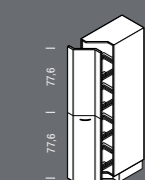

SVA Colonna Vario
Mueble columna Vario
Larghezza Ancho 30 cm