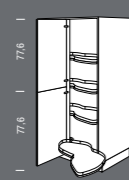

SEKL Colonna
d'angolo
Mueble columna de
rincón
Larghezza Ancho 115,
125 cm