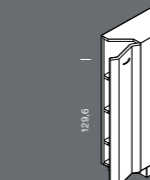

SV Colonna Vario
Mueble columna Vario
Larghezza Ancho
30 cm