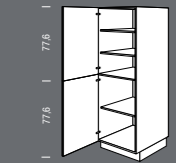

Colonne alte 156 cm
Mueble columna de 156 cm de altura

S Colonna
Mueble columna
Larghezza Ancho 30,
45, 50, 60 cm