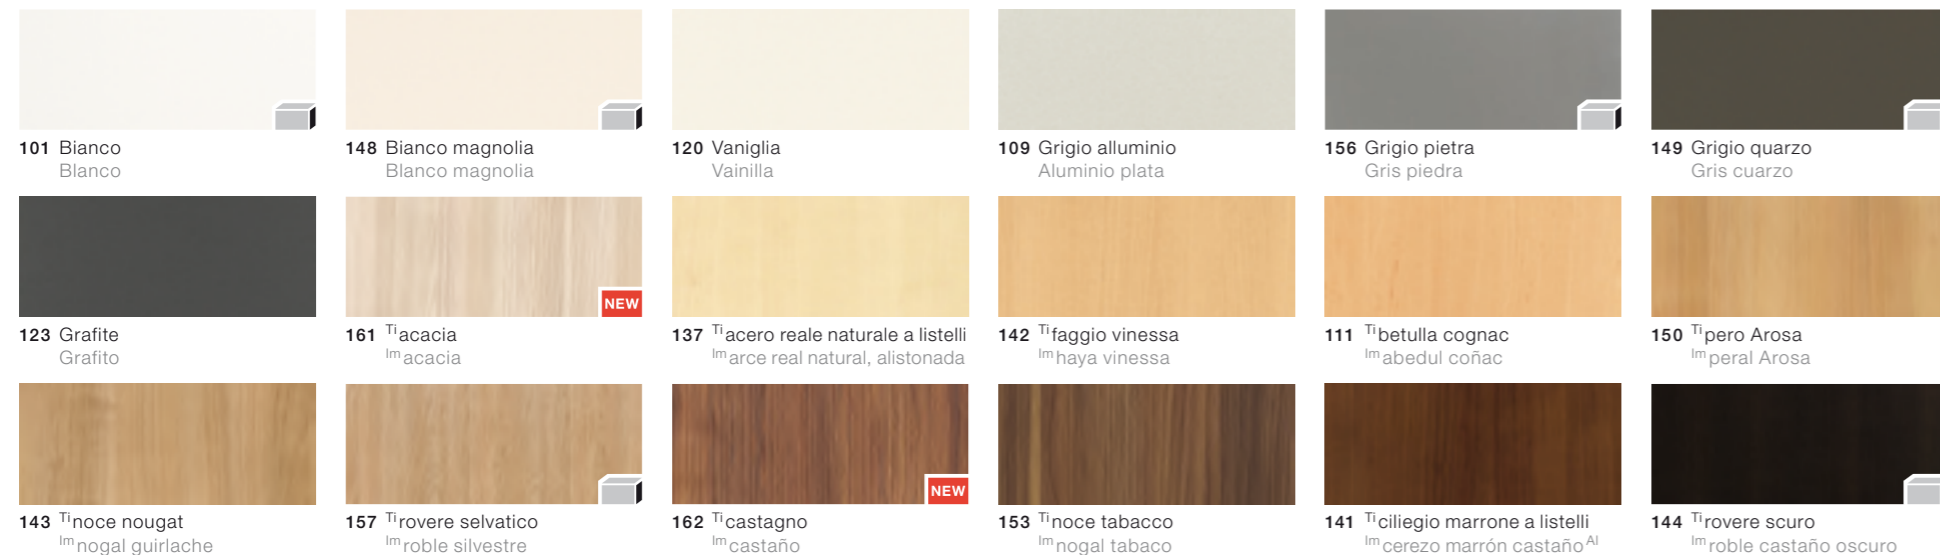

COLORI CORPI / NICCHIE: LAMINATO
COLORES DE CUERPO / ENTREMUEBLES: SINTÉTICOS

Ad ogni facciata con maniglia è possibile abbinare un corpo di qualsiasi colore. I colori contrassegnati dal simbolo corrispondente sono disponibili per le facciate senza maniglie. Le nicchie sono abbinabili a tutte le collezioni senza alcun tipo di restrizione.

Podrá elegir el color de cuerpo que desee para cada frente con tirador. Para las series sin tiradores, podrá optar entre los colores disponibles marcados con el símbolo pertinente. Los entremuebles pueden combinarse con todas las series, sin limitaciones.

MDF IN VERO LEGNO
CHAPADO EN MADERA AUTÉNTICA

Ti: Tipo / Im: Imitación, Al: Alistonada

LAMINATO LUCIDO
SINTÉTICO BRILLO

COLORI CORPI: LACCATO LUCIDO
COLORES DE CUERPO: EN LACADO ALTO BRILLO

COLORI RIVESTIMENTI: LAMINATO LUCIDO
COLORES ACCESORIOS: SINTÉTICO BRILLO

IN POLIMETACRILATO LUCIDO
EN ACRÍLICO ALTO BRILLO